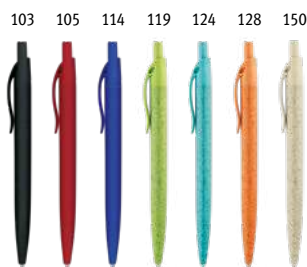

Camila 81168
Kuličkové pero z pšeničného slaměného vlákna a ABS s klipem, dostupné v několika barvách.
∅ 10 x 141 mm
SRC. PDP
Kč 5,70