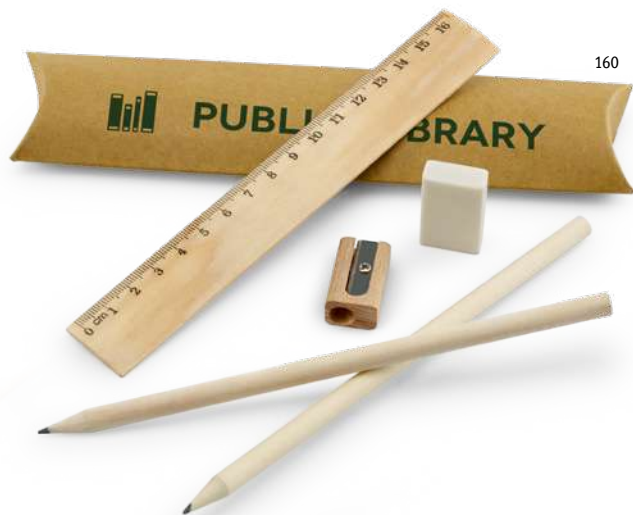

160

Rhombus 91932

Psací sada, která obsahuje pravítko 16,5 cm, 2 grafitové HB tužky, 1 gumu a 1 ořezávkou. Sada je dodávána v kartonovém pouzdře.

± Váček: 190 x 45 x 20 mm

✂ LSR, PDP, SCR

Kč 29,10