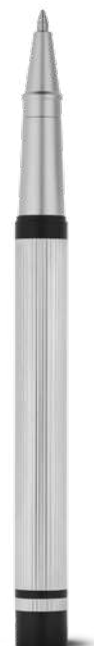

127

Ezekiel 81195

Kovové kuličkové pero s otočným mechanismem, klipem a zlatými detaily. Modrý inkoust. Dodáváno v pouzdře z řemeslného papíru.

∅11 x 139 mm | Krabička: 180 x 43 x 22 mm
LSR, PDP, SCR

Kč 233,20