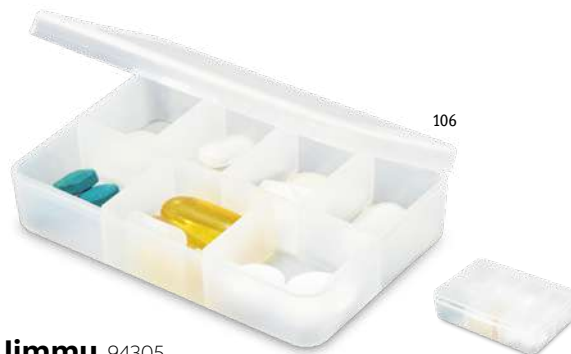

Krabička na léky se čtyřmi přihrádkami a víčkem.

∓ 60 x 60 x 18 mm

➤ PDP, DUV, SCR

Kč 7,50

106

Jimmy 94305

Krabička na léky s víkem a 7 přihrádkami, ideální k oddělení léků na všední dny.

∓ 85 x 55 x 20 mm