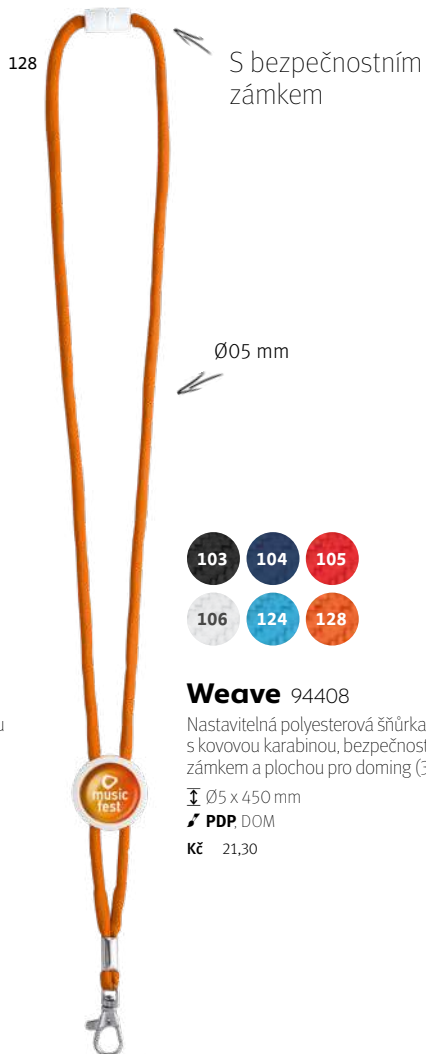

 SUB

Ceny na vyžádání

114

Nicolaus 94446

Silikonové pouzdro na kartu se šňůrkou a držákem na chytrý telefon.

↓ Vizitkář: 57 x 86 x 4 mm |
Šňůrka: 420 mm

✓ SCR

Kč 30,50