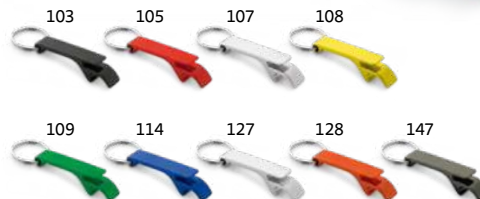

Kč 35,40

Helli 93394

Kovová klíčenka s otvírákem na láhve.

∓ 22 x 42 x 9 mm

LSR

Kč 33,90

Baitt 93151

Hliníková klíčenka s otvírákem. K dispozici v široké škále barev.