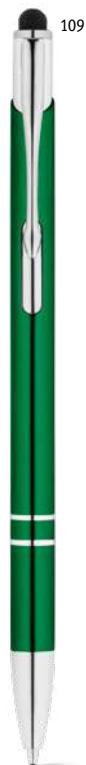

Beta Soft 81141

Hliníkové kuličkové pero s barevným tělem a gumovou povrchovou úpravou. K dispozici v široké škále barev. Černý inkoust.

∅10 x 137 mm

LAS DUV, LSR

Kč 11,40