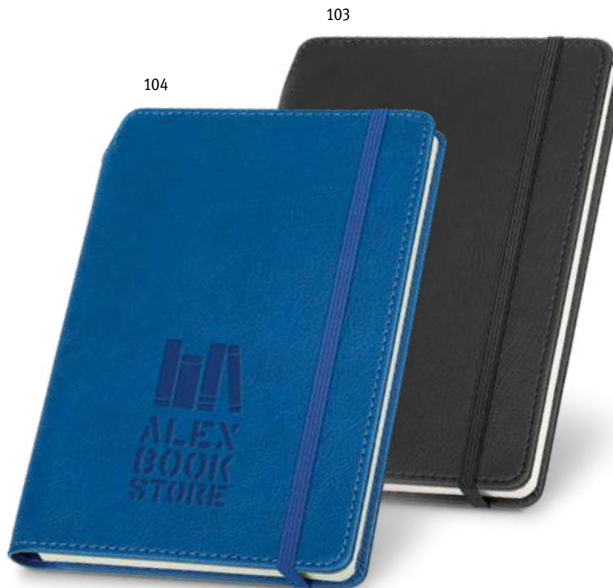

155 x 215 mm | Obal: 205 x 250 mm

SCR, TRD, TRS

Kč 295,90

103

280
Stránek

104

103

Shakespeare 93789

A5 Poznámkový blok A5 s pevnou vazbou v PU. Tento poznámkový blok má 280 hladkých stran v barvě slonové kosti, držák na pero (pero není součástí dodávky) a gumičku. Dodáváno v sáčku z netkané textilie.