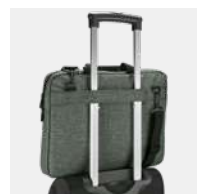

Shades Laptop 92171

Taška na notebook z 600D s vysokou hustotou. Hlavní přihrádka má podšívku a je polstrovaná, s polstrovanou přepážkou pro notebook do velikosti 14". Taška má přední kapsu, cestovní popruh a nastavitelný ramenní popruh s polstrovanou výztuží.

± 370 x 280 x 50 mm

TR S. TRD

Kč 444,10