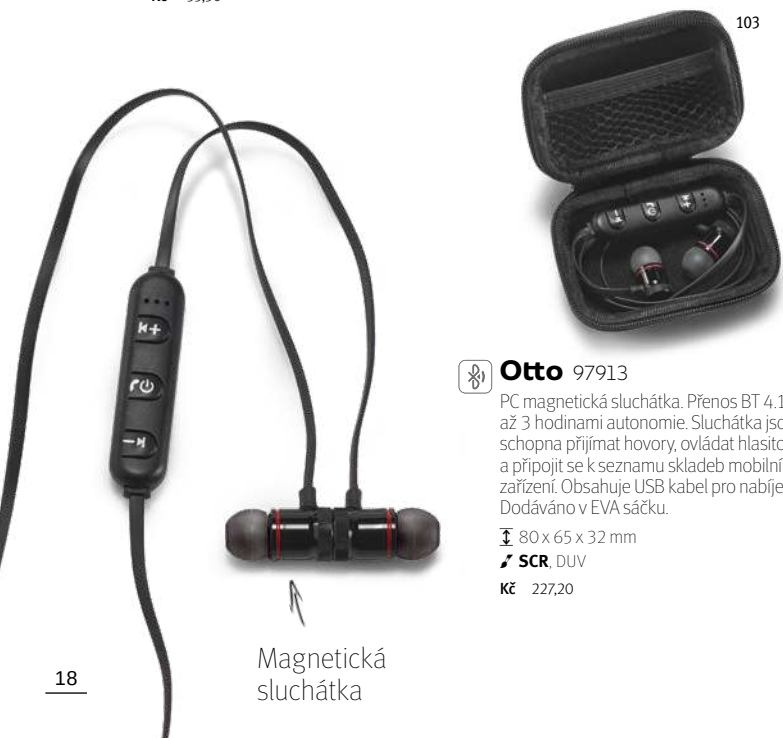

📶 Otto 97913

PC magnetická sluchátka. Přenos BT 4.1 s až 3 hodinami autonomie. Sluchátka jsou schopna přijímat hovory, ovládat hlasitost a připojit se k seznamu skladeb mobilního zařízení. Obsahuje USB kabel pro nabíjení. Dodáváno v EVA sáčku.

☒ 80 x 65 x 32 mm

🔪 SCR, DUV

₴ 227,20