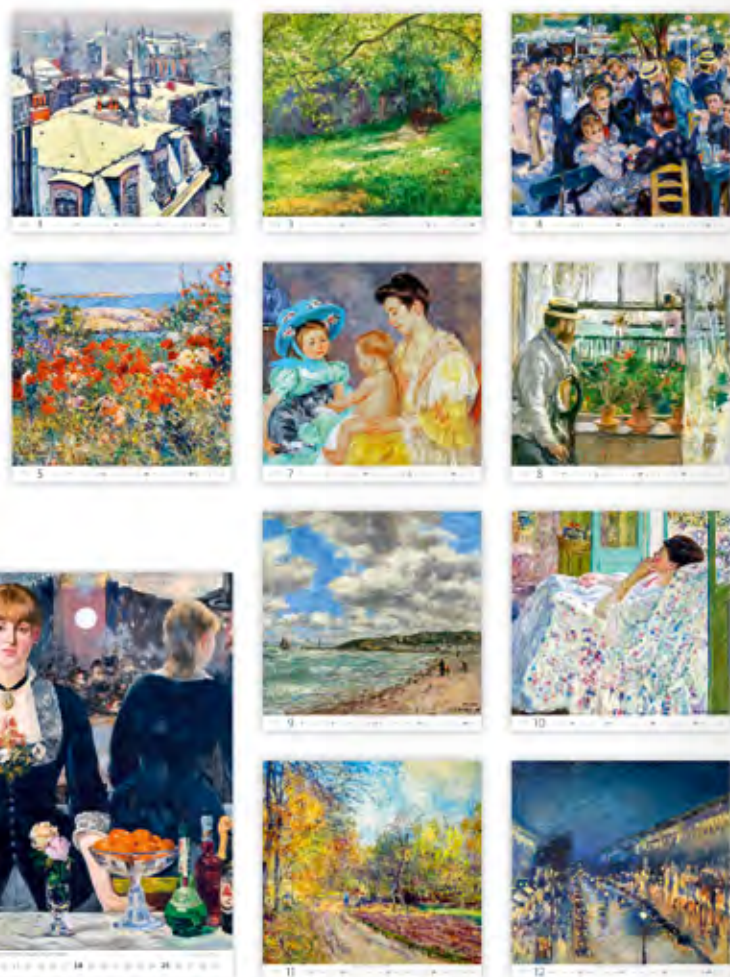

N165-24 Impressionism

30 x 30 cm
14 LISTŮ
MĚSÍČNÍ MEZINÁRODNÍ KALENDÁRIUM

2024
Impressionism

LOGO: 30 x 7 CM

129 Kč

2024
NOVINKA

N166-24 Forest

30 x 30 cm
14 LISTŮ
MĚSÍČNÍ MEZINÁRODNÍ KALENDÁRIUM

Forest
Wald Les
2024

LOGO: 30 x 7 CM

129 Kč

N167-24 Aqua

30 x 30 cm
14 LISTŮ
MĚSÍČNÍ MEZINÁRODNÍ KALENDÁRIUM

Aqua 2024

LOGO: 30 x 7 CM

129 Kč

N168-24 Krásy venkova

30 x 30 cm
14 LISTŮ
ČESKÉ MĚSÍČNÍ JMENNÉ KALENDÁRIUM

Krásy venkova
2024

LOGO: 30 x 7 CM

129 Kč

2024
NOVINKA