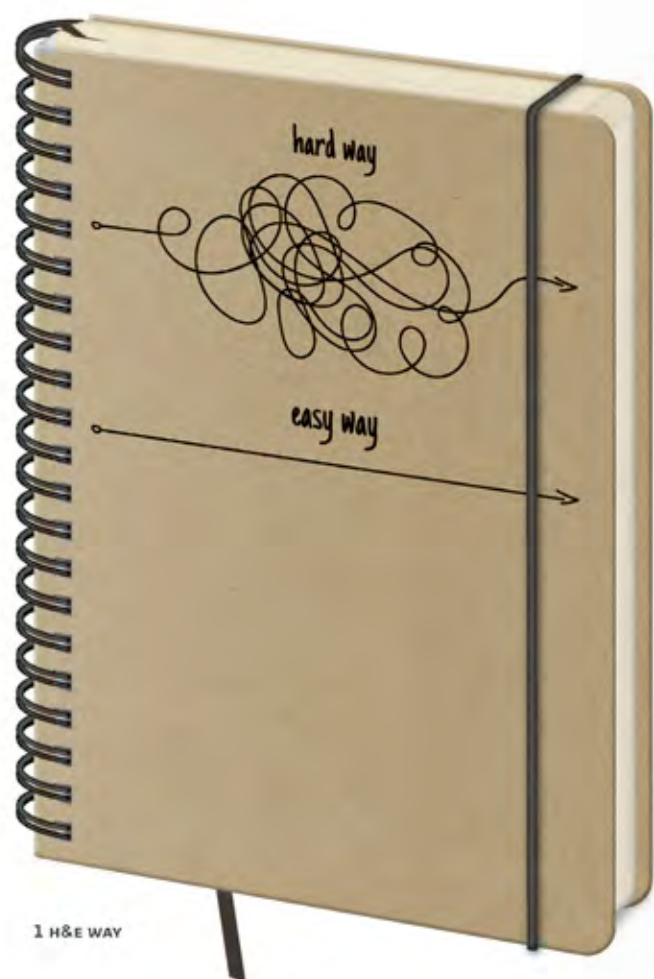

# TWIN

Zápisníky s vazbou Twin wire se vrací. Oblíbená kroužková vazba umožňuje přehnutí celého bloku a tím snadnější zápis poznámek. Potištěné kartonové desky společně s vnitřními listy v barvě chamois dodají celému bloku elegantní vzhled. Jde o pracovní zápisník, který podpoří Vaše nadšení a kreativitu.