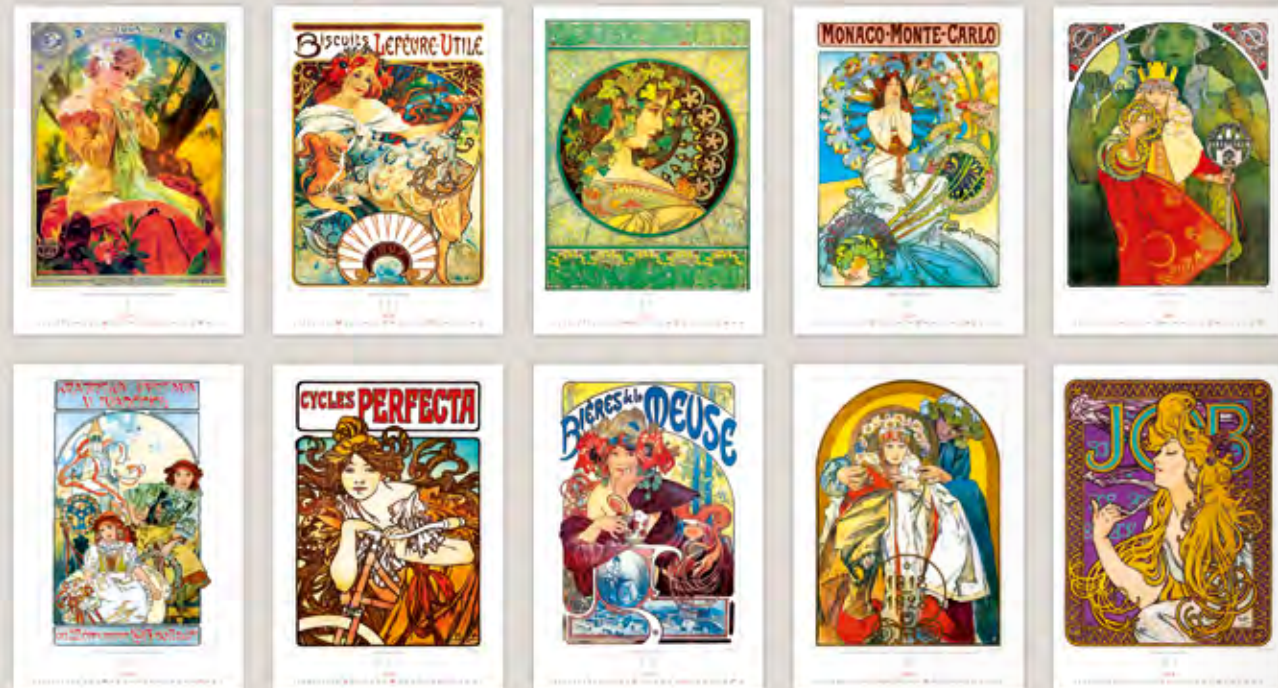

33,4 x 48,5  
 A4

**EDITION**  
 209  
 Kč

LOGO: 33,4 x 7 CM

EDITION 2024

**N260-24**  
**Live Design** ALENA HRBKOVÁ + KLÁRA KONIČKOVÁ  
 45 x 52 cm  
 14 LISTŮ  
 MĚSÍČNÍ MEZINÁRODNÍ KALENDÁRIUM

45 x 52  
 A4