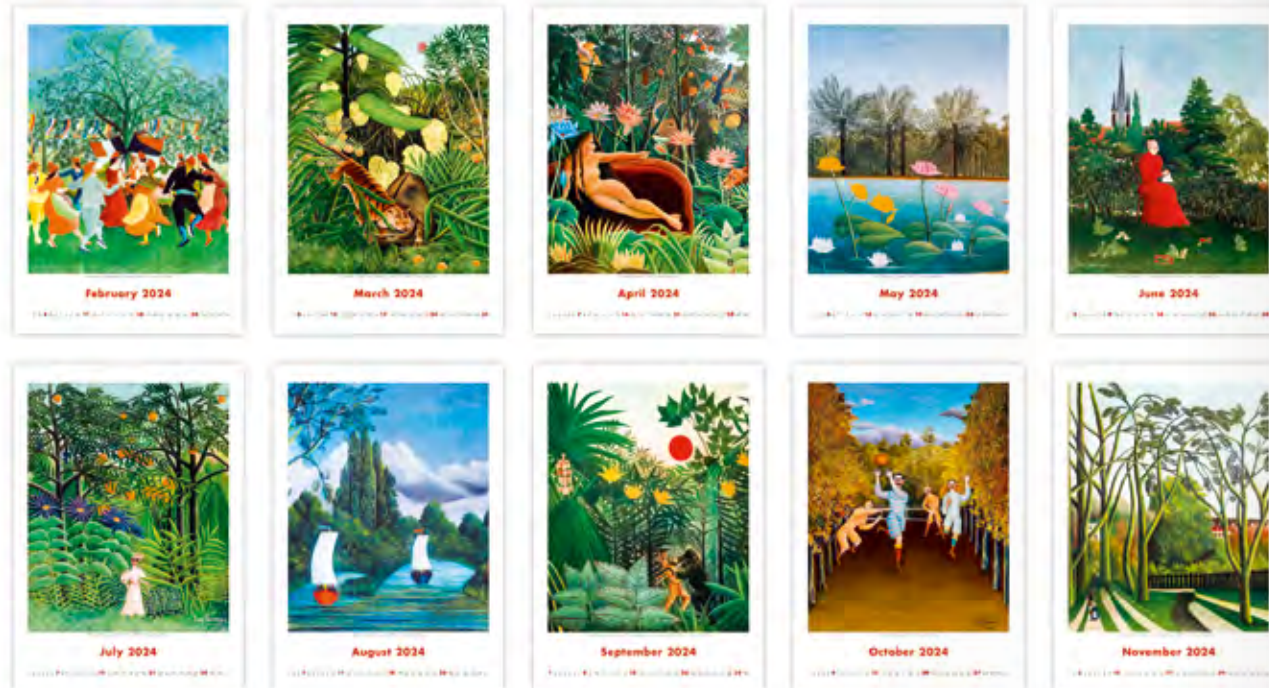

### N147-24 Romantic Corners

31,5 x 45 CM  
14 LISTŮ  
MĚSÍČNÍ MEZINÁRODNÍ KALENDÁRIUM

LOGO: 31,5 x 7 CM

10  
ON014  
FSC  
31,5 x 45  
A4  
8 595230 705833  
162 Kč

**N150-24**  
**Henri Rousseau – Art Naive**

31,5 x 45 CM  
 14 LISTŮ  
 MĚSÍČNÍ MEZINÁRODNÍ KALENDÁRIUM

LOGO: 31,5 x 7 CM

**2024**  
 NOVINKA

**January 2024**

1 2 3 4 5 6 7 8 9 10 11 12 13 14 15 16 17 18 19 20 21 22 23 24 25 26 27 28 29 30 31

**N148-24**  
**Colour Art**