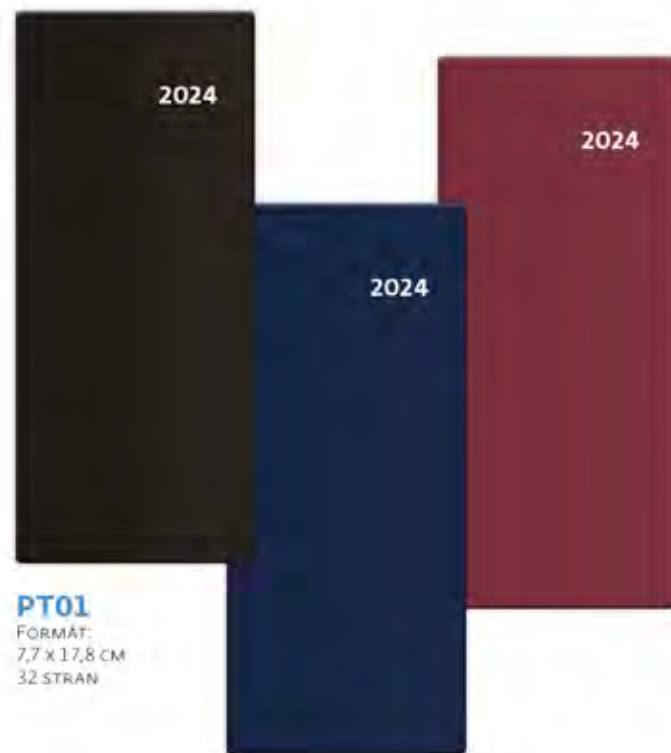

KAPESNÍ DIÁŘE

TORINO

Tradiční celoplastové provedení kapesních diářů. Barevná paleta zahrnuje tři klasické odstíny.

10
A4
PT01
7,7 x 17,8

PT01
FORMÁT:
7,7 x 17,8 cm
32 STRAN