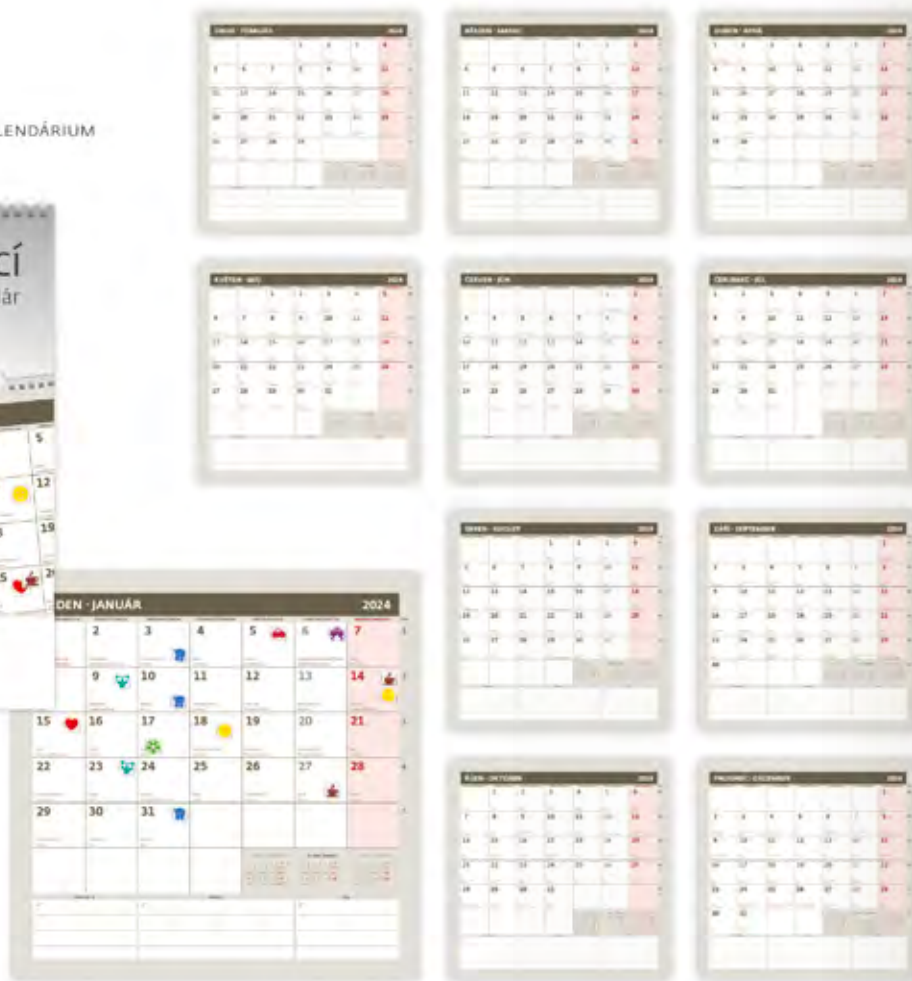

### N179-24 Plánovací kalendář

30 x 30 cm  
14 LISTŮ + SAMOLEPKY  
ČESKÉ A SLOVENSKÉ MĚSÍČNÍ JMENNÉ KALENDÁRIUM

**2024**  
NOVINKA

Více pracovních kalendářů str. 75-83

LOGO: 30 x 7 CM

10  
ON016  
FSC  
30 x 30  
A4  
8 595230 708014  
179 Kč