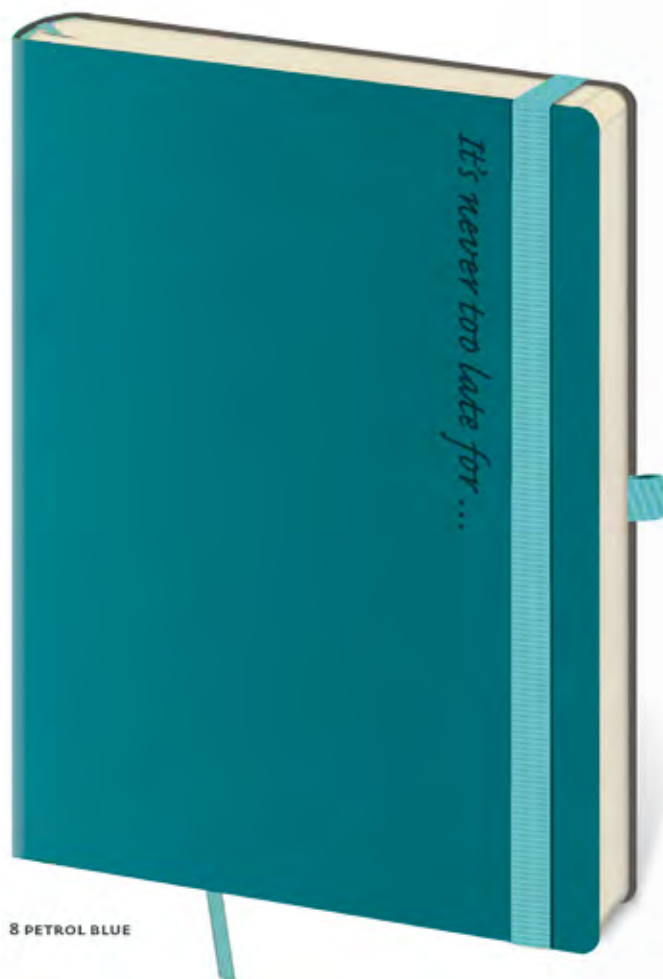

FLEXIES

Matná koženka Vivella představuje kvalitní, na dotek příjemný a zároveň velmi oblíbený materiál, který umožňuje dosáhnout perfektních výsledků při sleporažbě bez fólie. Jelikož je koženka přímo nakaširována na lepenku, jsou desky zápisníku netradičně tenké, díky čemuž je zápisník lehký a ohebný. Zápisník je doplněn o praktickou gumičku pro uzavření a poutko na tužku.

flexies.

- PRAKTICKÁ KAPSIČKA
- CHYTRÉ SAMOLEPKY

*Tento design desek
najdete ještě mezi*

*DIÁŘI
str. 130*

8 PETROL BLUE